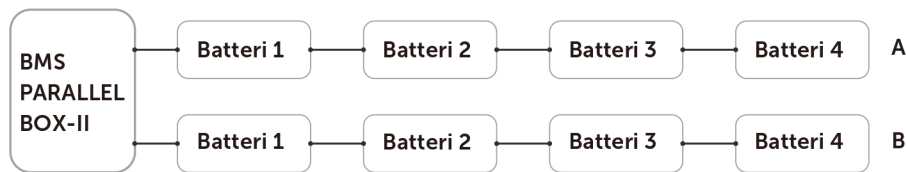

# BMS-PARALLEL BOX-II

## Funktioner

BMS-Parallel Box-II är en revolutionerande produkt som gör det möjligt att utöka kapaciteten i lagringssystem. Med boxen kan användare enkelt utöka antalet T-BAT H 5.8 till 8 från 4 med X3-Hybrid-serien och till 6 från 3 med X1-Hybrid-serien. Dessutom gör alternativ med dubbla moduler att batteriernas livslängd förlängs och växelriktaren inte slutar fungera på grund av fel i en serie.